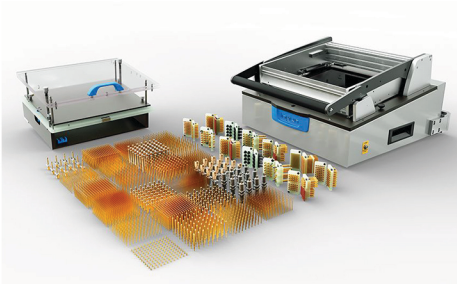

More Than 100 Producers From A Single Source

Mehr als 100 Hersteller aus einer Hand

MAWEIN MASCHINENBAU
WERKZEUGBAU
INSTANDHALTUNG
MRO MAINTENANCE
REPAIR TOOLING
OPERATIONS EQUIPMENT
SCHEDULED DEVICES CORRECTIVE
SERVICE ACTIONS PREVENTIVE
SUPPLY MECHANICAL ENGINEERING

INTERKONT

ELEKTRONIK & MECHATRONIK & VERTRETUNGEN

www.interkont.de

Trije proizvajalci kontaktnih igel in testnih adapterjev z opremo in rezervnimi deli na voljo pri podjetju INTERKONT BERGER. Se priporočamo za povpraševanje.

There are three producers of test probes and test fixtures as well as tools, accessories and spare parts available at INTERKONT BERGER. We are looking forward to receiving your inquiries.

ingun®
Test Probes · Test Fixtures

PTR HARTMANN
A Phoenix Mecano Company

FEINMETALL
Contact Technologies

Claudio Madeira Martins
Projektmanager / Produktmanager /
Technischer Vertrieb
Tel: +49 (0) 8331 9799 15
Mobile: +49 (0) 160 920 603 19
claudio.martins@interkont.de

INTERKONT
Berger GmbH
Fraunhoferstraße 5
1. OG - Ost
87700 Memmingen
www.interkont.de

Anja Černe
Geschäftsführerin
Tel: +49 (0) 8331 9799 12
Mobile SLO: +386 (0) 41 729 365
Mobile DE: +49 (0) 160 962 725 11
a.cerne@interkont.de